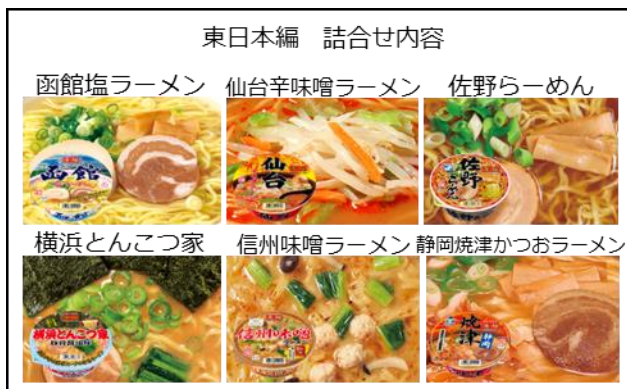

#### 【東日本編】

凄麺のご当地シリーズから、東日本6か所の商品をセレクトした詰合せです。

#### 【西日本編】

凄麺のご当地シリーズから、西日本6か所の商品をセレクトした詰合せです。

＜製品に関する一般消費者からのお問い合わせ先＞  
お客様相談室 TEL:0296-48-0133

＜報道関係者からのお問い合わせ先＞  
広報室 pr.yamadai@newtouch.co.jp  
03-6759-5500

## <商品情報>

商品名	ニュータッチ 凄麺 福箱 ご当地ラーメン東日本編	ニュータッチ 凄麺 福箱 ご当地ラーメン西日本編
内容量	722g(めん 377g)	705g(めん 360g)
ケース JAN	4903088016177	4903088016184
内容	函館塩ラーメン/仙台辛味噌ラーメン 佐野らーめん/横浜とんこつ家 信州味噌ラーメン/静岡焼津かつおラーメン	飛騨高山中華そば/京都背脂醤油味 奈良天理スタミナラーメン 徳島ラーメン濃厚醤油とんこつ味 尾道中華そば/熟炊き博多とんこつ
おまけ	「福箱特別バージョン 凄麺学習帳ミニ」(※非売品) 	
当たり箱 景品	オリジナル QUO カード 1,000 円分(※非売品) 	
発売日	2022年12月5日(月)	
希望小売価格	1,452円(税別) 1,568円(税込)	
ケースサイズ	362 × 181 × 246 (mm)	
購入方法	全国のスーパーマーケット・ドラッグストア・公式通販サイト等	